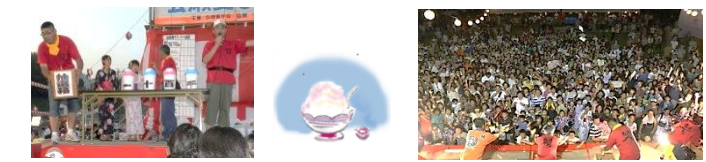

半券(当日賞券)は 住所・氏名を記入して 当日抽選箱へ!

アクアワールド入場券、御食事券、優待券他、
協賛団体、協賛店舗からの豪華賞品!
その数100本以上! (当日引換のみとなります)

協賛券ナンバー抽選の景品交換は 夏まつり開催日～8月20日(日)まで、および8月26(土)、27(日) 会瀬漁港前の景品交換所で行えます。協賛券はハズレ券1枚につき、ティッシュ1箱と交換できます。

【編集後記】

・第1回の「おおせ夏まつり」は昭和50年8月に会瀬青年会が開催しました。14日のど自慢大会と盆踊り、15日は盆踊りで53年から1日開催で盆踊りと花火打ち上げがありました。今年は43回協賛券を基にした自前のおまつりの成功を祈りたいものです。
・防潮堤の工事が始まり海岸風景も大きく変わります。海が見えない海岸通りになるのかもしれない。

交流センターからのお知らせ

卓球台の利用ができるようになりました
*利用時間は午後5時～午後8時30分まで
【問合せ】交流センターへ
Tel 25-1577

おもちゃライブラリー 8月開催

金曜日
9時30分～11時30分
8月4日・18日
・25日・9月1日
★8月11日祝日休み
★プール遊び18日まで
【天候*水着持参】
会瀬交流センター
電話 25-1577

交流センター 夏季休館日のお知らせ

8月13日(日)・14日(月)・15日(火)

会瀬交流センター 運営委員会

会瀬青年会 会長 熊崎 浩人

『先人の鎮魂』『住民の慰安』『青少年の健全育成』の三本柱を掲げ、大輪の打上げ花火を真夏の夜空に咲かせてきた「おおせ夏まつり」が43回目を迎えます。

これもひとえに先輩方、地域各種団体、協賛店、地域住民の皆様のご支援、ご協力があればこそと、心より感謝申し上げます。会瀬青年会は地域の歴史と文化を継承すべく、これからも活動に取り組んでいきます。

地域の皆様には、今年も会瀬の夜空に咲く大花火を見上げ安らぎのひと時をお楽しみください。

◇会瀬小の子ども達による「絵画コンテスト」◇

『ぼくのわたしの夏まつり』をテーマに会瀬小学校の1年生から3年生の子ども達が描いた作品を会場に飾ります。ぜひ、ご家族皆さまでご鑑賞ください。

◇あんどん展示◇

会瀬学区の子ども会が作った作品で会場を明るく照らします。

◇模擬店◇

会瀬学区子ども会育成連合会
生ビール・やきとり・かき氷・やきそば・ジュース
会瀬青年会
樽ハイ・カレーライス・金魚すくい・ラムネ 他

新盆を迎えられるご家族の皆様へ

『おおせ夏まつり』では故人のご冥福を祈るご家族・ご親族の皆様からのご寄付により『追悼花火』を上げさせて頂いております。お申込みはお手数ですが、お問い合わせ宛までご連絡ください。

◆お問い合わせ◆

第43回おおせ夏まつり実行委員会
実行委員長 小林 実 Tel 090-5326-2834

「おおせ夏まつり」は地域開催のお祭りです。運営資金は、皆様からのご寄付と協賛券(1枚300円)の売上げで運営しております。協賛券販売のため、会瀬学区の子ども会等が皆様のところへお伺いすると思いますが、何卒ご理解とご協力を宜しくお願い申し上げます。尚、協賛券は当日会場でも販売しております。