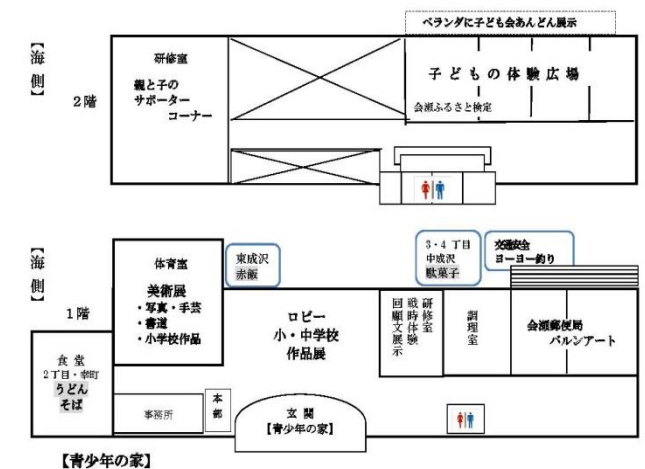

- ◇発表
- 1) 育成会：子どもみこし【11:00】体験
 - 2) おおせ保育園：ゆうぎ【11:15】
 - 3) 会瀬幼稚園：パルーン【11:25】
 - 4) 会瀬小学校：ダンス【11:35】
 - 5) 会瀬浜太鼓【12:30】

- ◇会瀬百年塾
- ・会瀬ふるさと検定【10:00】・三世代クロッカー【9:00】
 - ・子どもの広場【9:30】・囲碁【9:00】
 - ・パルーンアート：郵便局【9:00】

- ◇スポーツ交流会【9:00】
- サッカー少年団交流試合：中小路・油繩子・久慈東小沢・会瀬
- ◇体験学習
- ・交通安全防犯部：安全行動宣言(ヨーヨー釣り)【9:00】
- ◇大抽選会 協賛団体【13:30】

会場図

園児・児童発表

【浜太鼓 発表】
【子どもみこし】

第28回 おおせ秋まつりお楽しみ抽選券

★15日13時までに1世帯1枚、本部抽選箱に投入

住所 町 氏名

ふりがな