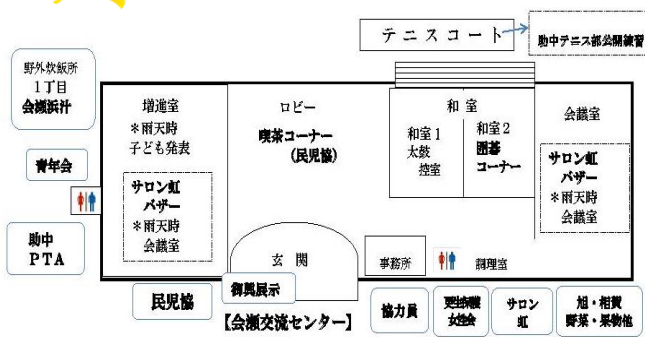

おおせ秋まつり 催し物案内
15日(日) 午前9時開館 午後2時30分閉館

- ◇展示 9:00~14:00
- ・美術展・写真展【地域の方々】・戦時体験回顧文展【広報部】
 - ・児童生徒美術展【会瀬小・助川中】
 - ・書道展【はまなす会・東晩会】・手芸展【地域の方々】
 - ・ポスター【消費生活】・鹿島神社御興・子ども会あんどん
- ◇模擬店 9:15
- 会瀬2丁目幸町【けんちん・うどんそば】
 - 会瀬青年会【やきとり・ビール・かき氷・ラムネ・わたあめ・ジュース9:00】
 - 会瀬3・4丁目中成沢【駄菓子9:30~11:30】
 - 会瀬地区民児協【コーヒー・クッキー・みそ田楽】
 - 助川中PTA【フランクフルト・から揚げ・おにぎりセット・飲み物】
 - 東成沢【赤飯】・更生保護女性会【各種佃煮・手作り品9:00】
 - 旭・相賀【野菜・果実類9:00】
 - 会瀬1丁目・農水課【会瀬浜汁10:30】
 - 交流センター協力員【カレー・おしるこ・から揚げ9:30】
 - サロン虹【手作り物・リンゴ・ラフランス・ブルーベリー】

- ◇発表
- 1) 育成会：子どもみこし【11:00】体験
 - 2) おおせ保育園：ゆうぎ【11:15】
 - 3) 会瀬幼稚園：パルーン【11:25】
 - 4) 会瀬小学校：ダンス【11:35】
 - 5) 会瀬浜太鼓【12:30】

- ◇会瀬百年塾
- ・会瀬ふるさと検定【10:00】・三世代クロッカー【9:00】
 - ・子どもの広場【9:30】・囲碁【9:00】
 - ・パルーンアート：郵便局【9:00】

- ◇スポーツ交流会【9:00】
- サッカー少年団交流試合：中小路・油繩子・久慈東小沢・会瀬
- ◇体験学習
- ・交通安全防犯部：安全行動宣言(ヨーヨー釣り)【9:00】
- ◇大抽選会 協賛団体【13:30】

会場図

園児・児童発表

【浜太鼓 発表】
【子どもみこし】

第28回 おおせ秋まつりお楽しみ抽選券

★15日13時までに1世帯1枚、本部抽選箱に投入

住所 町 氏名

ふりがな